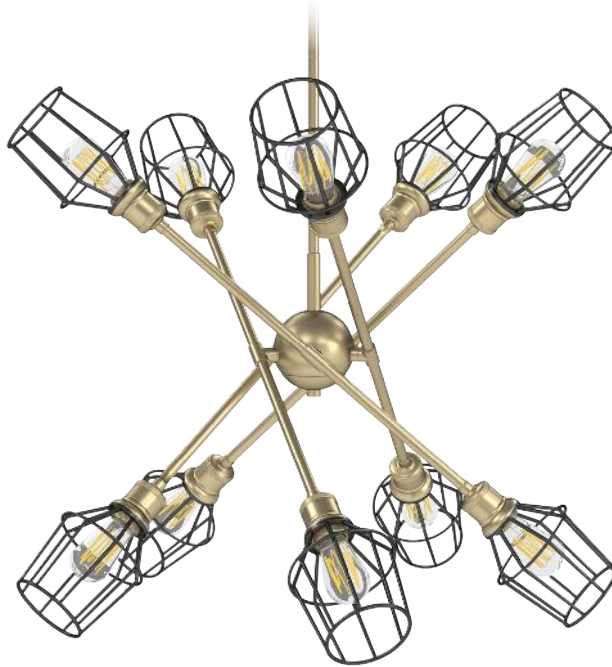

GLOBE-SD

1945-10 OG- SHADE CODE **C**

8.25"W (Min.) x 29"H (Max.) - 29.875"W (Max.) x 5"H (Min.)* 10 x 60W(M)

Chain: NA / Rod: 1ea 6", 3ea 12" / Wire: 10'

**SHADE
OPTIONS**

WIRE-BLK
shown

WIRE-OG

GLOBE-SD