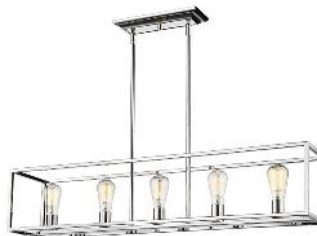

2072-LP CH

8"L x 41"W x 8.75"H