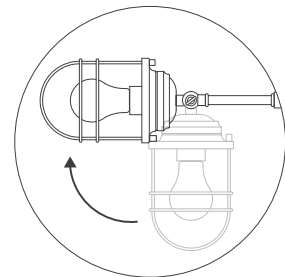

Chain: NA / Rod: 1ea 6", 3ea 12" / Wire: 10'

FINISH
OPTIONS

PW

BLK

shown

Alternate configuration

Thumb screws allow shades to be angled out

9808-LP FINISH CODE